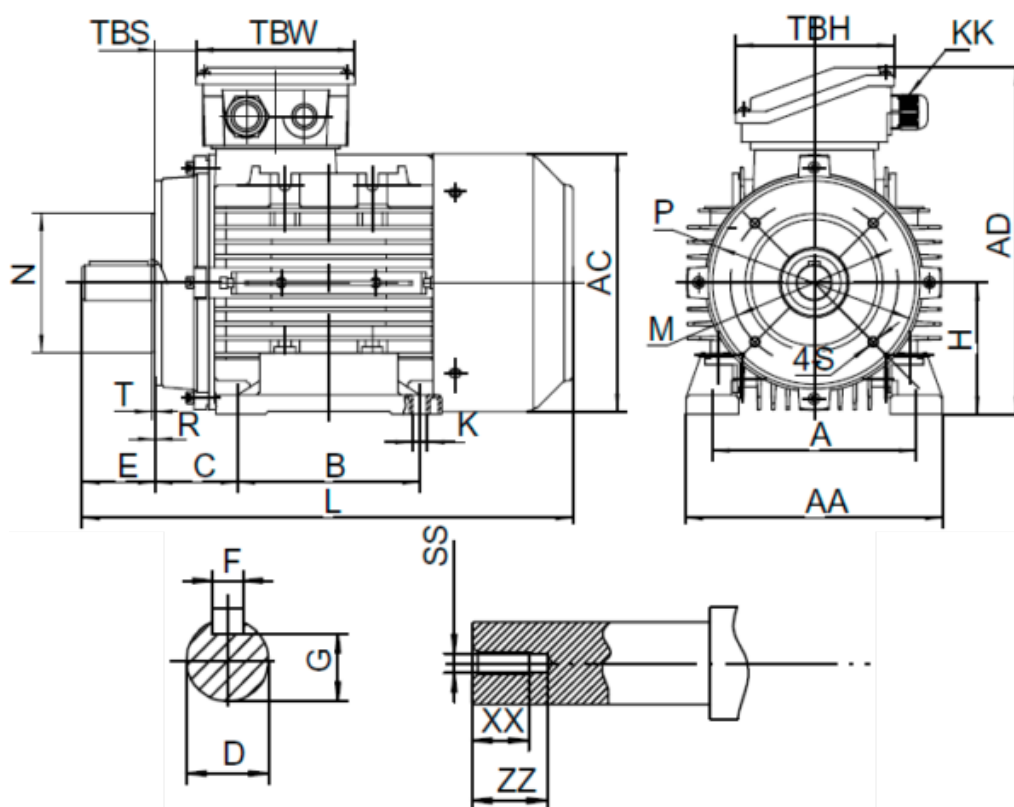

Varenummer: 25180011061640

Beskrivelse: Kleedrive T3A 90L-6 1.1kw 900 o/min UL/CSA  
3x230/400V 50 HZ IP55 B34 Eff=81%

## Mål

A = 140	F = 8	R = 0	ZZ = 25
AA = 176	G = 20	S = M8	
AC = Ø177	H = 90	SS = M8	
AD = 235	HD = 145	T = 3	
B = 125	L = 338	TBH = 109	
C = 56	M = Ø115	TBS = 28.5	
D = Ø24	N = Ø95	TBW = 109	
E = 50	P = Ø140	XX = 19	